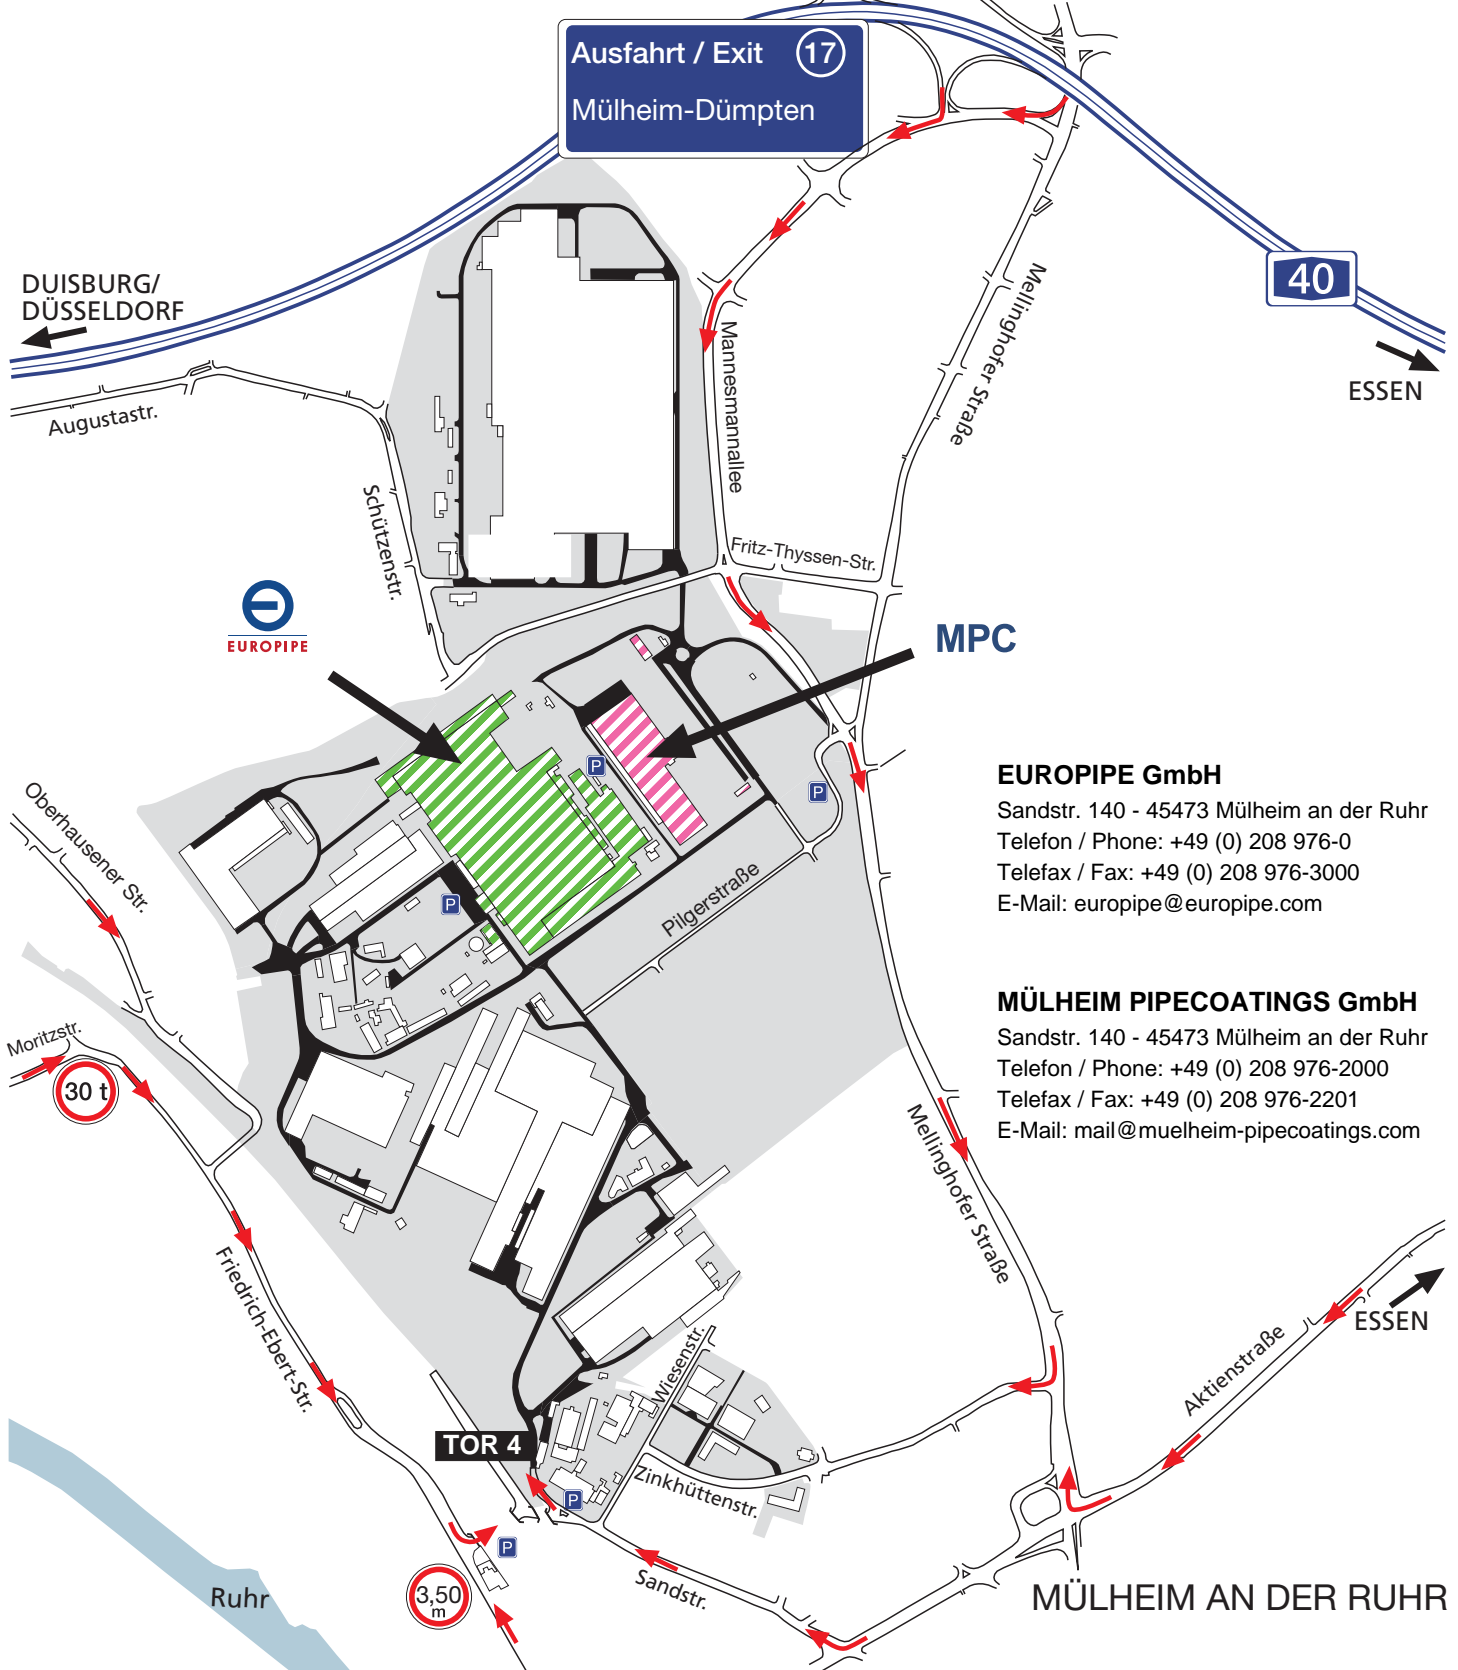

So finden Sie uns (Nahbereich)
How to find us (close-up plan)
Comment nous trouver (plan détaillé)

EUROPIPE

Zentrale / Headquarters / Siège
Werk / Mill / Usine (Zufahrt / approach / accès via Tor 4)

MPC Zentrale / Headquarters / Siège
Werk / Mill / Usine (Zufahrt / approach / accès via Tor 4)

EUROPIPE GmbH

Sandstr. 140 - 45473 Mülheim an der Ruhr
Telefon / Phone: +49 (0) 208 976-0
Telefax / Fax: +49 (0) 208 976-3000
E-Mail: europipe@europipe.com

MÜLHEIM PIPECOATINGS GmbH

Sandstr. 140 - 45473 Mülheim an der Ruhr
Telefon / Phone: +49 (0) 208 976-2000
Telefax / Fax: +49 (0) 208 976-2201
E-Mail: mail@muelheim-pipecoatings.com

MÜLHEIM AN DER RUHR