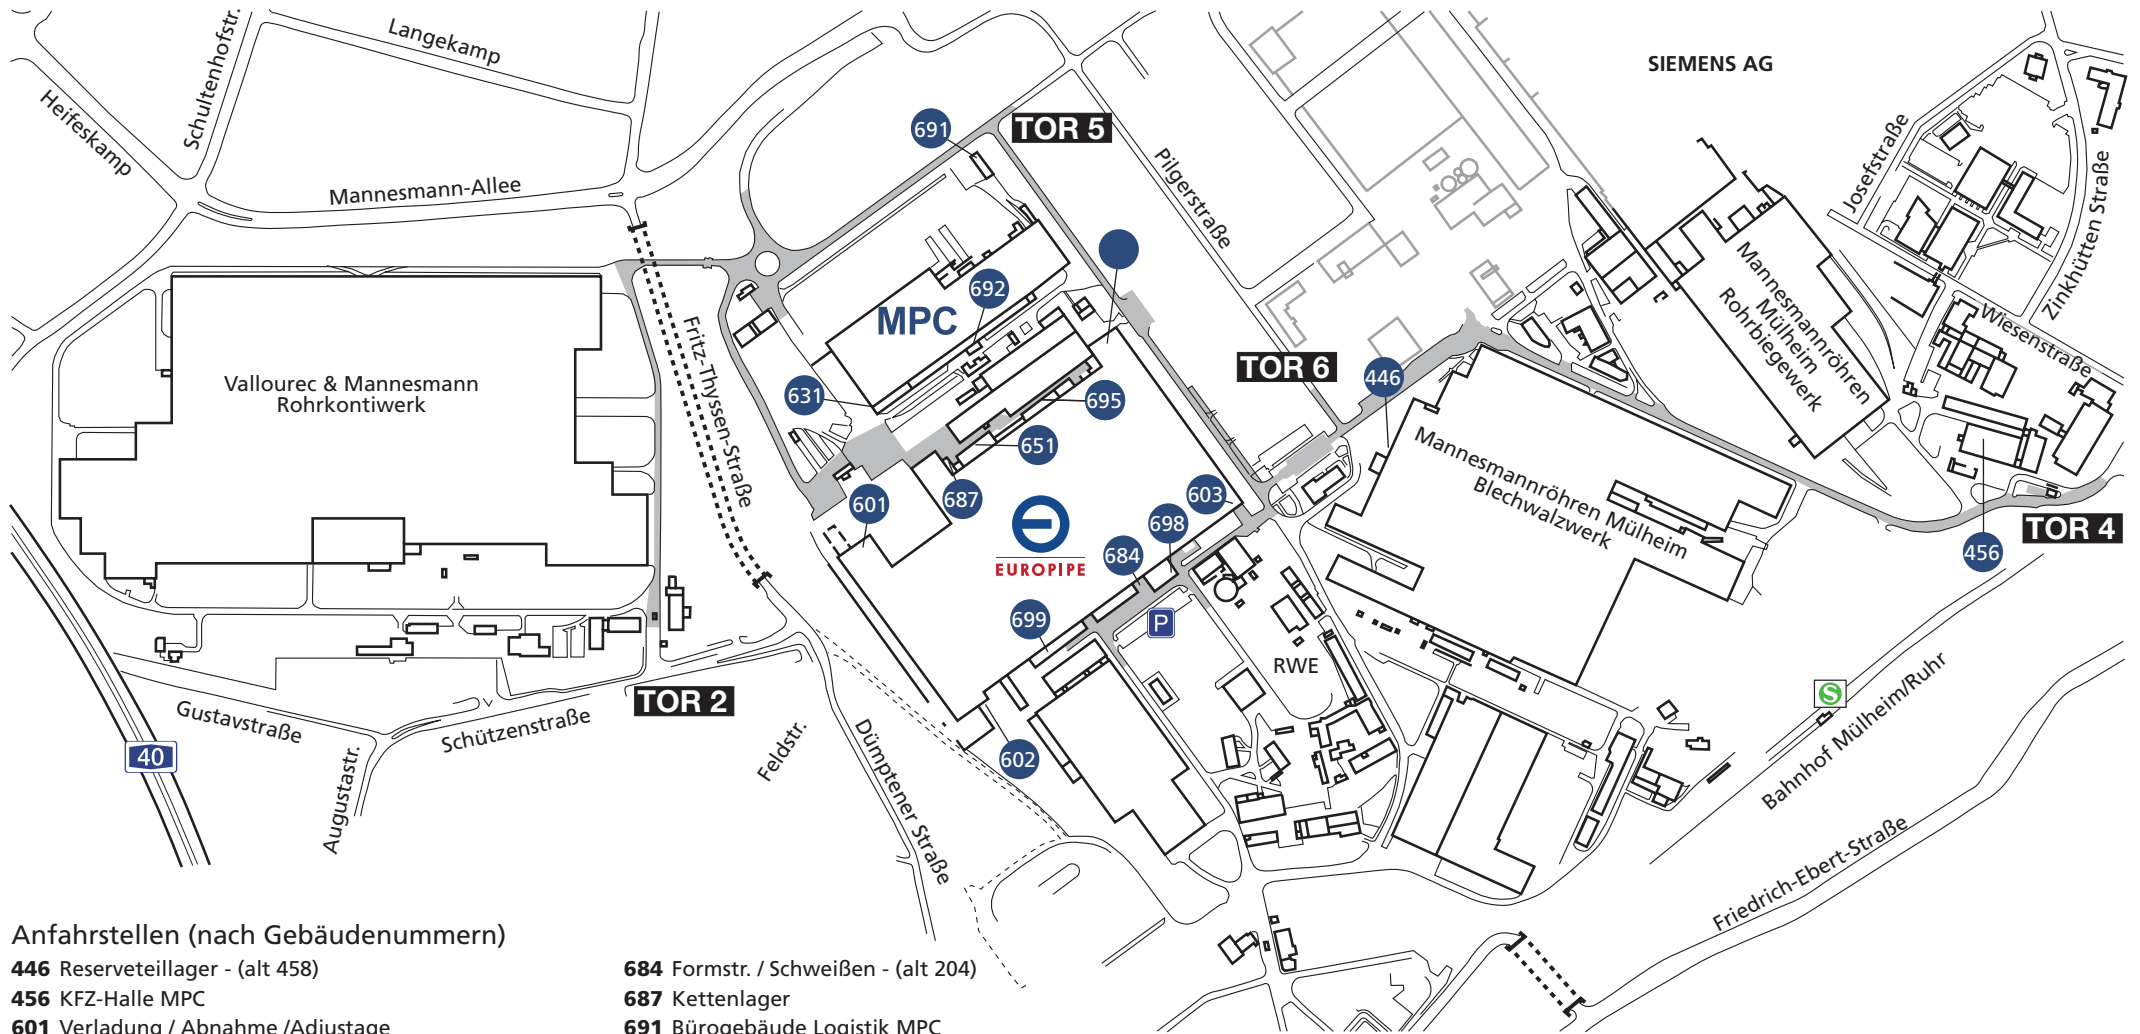

So finden Sie uns (Nahbereich)
 How to find us (close-up plan)
 Comment nous trouver (plan détaillé)

EUROPIPE

  Zentrale / Headquarters / Siège
 Werk / Mill / Usine (Zufahrt / approach / accès via Tor 4)

Werksgelände / mill grounds / terrain d'usine

Anfahrstellen (nach Gebäudenummern)

- 446** Reserveteillager - (alt 458)
- 456** KFZ-Halle MPC
- 601** Verladung / Abnahme /Adjustage
- 602** Pulverhalle 18m-Str.
- 603** Anfahrt Draht und Öl 18m-Str.
- 629** Blechanlieferung 12m-Str.
- 631** Warenannahme Großteile MPC
- 651** Produktion 12m-Str. und Pulverhalle12m-Str. - (alt 269)