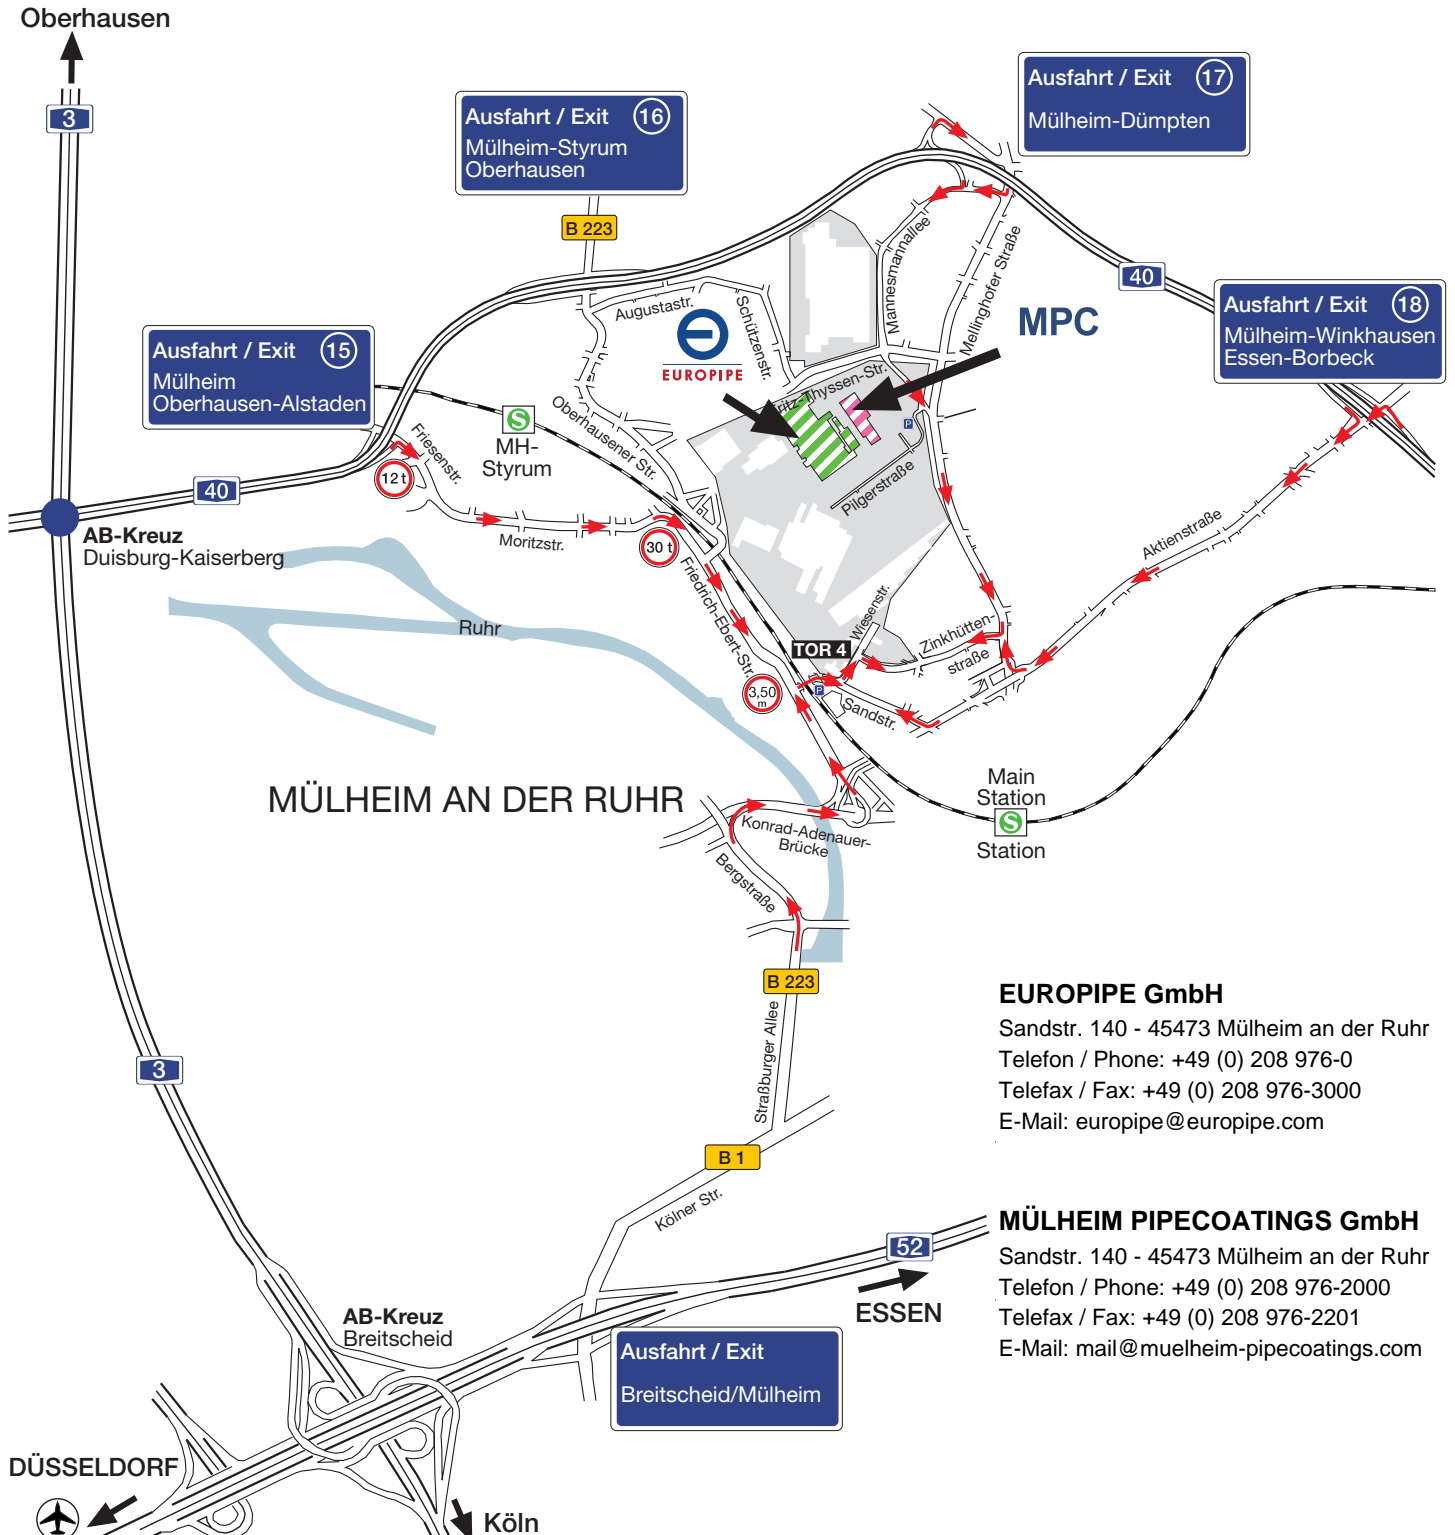

So finden Sie uns (Überblick) How to find us (general map) Comment nous trouver (plan général)

EUROPIPE

Zentrale / Headquarters / Siège
Werk / Mill / Usine (Zufahrt / approach / accès via Tor 4)

MPC

Zentrale / Headquarters / Siège
Werk / Mill / Usine (Zufahrt / approach / accès via Tor 4)

So finden Sie uns (Nahbereich)
 How to find us (close-up plan)
 Comment nous trouver (plan détaillé)

EUROPIPE

  Zentrale / Headquarters / Siège
 Werk / Mill / Usine (Zufahrt / approach / accès via Tor 4)

Werksgelände / mill grounds / terrain d'usine

Anfahrstellen (nach Gebäudenummern)

- 446** Reserveteillager - (alt 458)
- 456** KFZ-Halle MPC
- 601** Verladung / Abnahme /Adjustage
- 602** Pulverhalle 18m-Str.
- 603** Anfahrt Draht und Öl 18m-Str.
- 629** Blechanlieferung 12m-Str.
- 631** Warenannahme Großteile MPC
- 651** Produktion 12m-Str. und Pulverhalle12m-Str. - (alt 269)