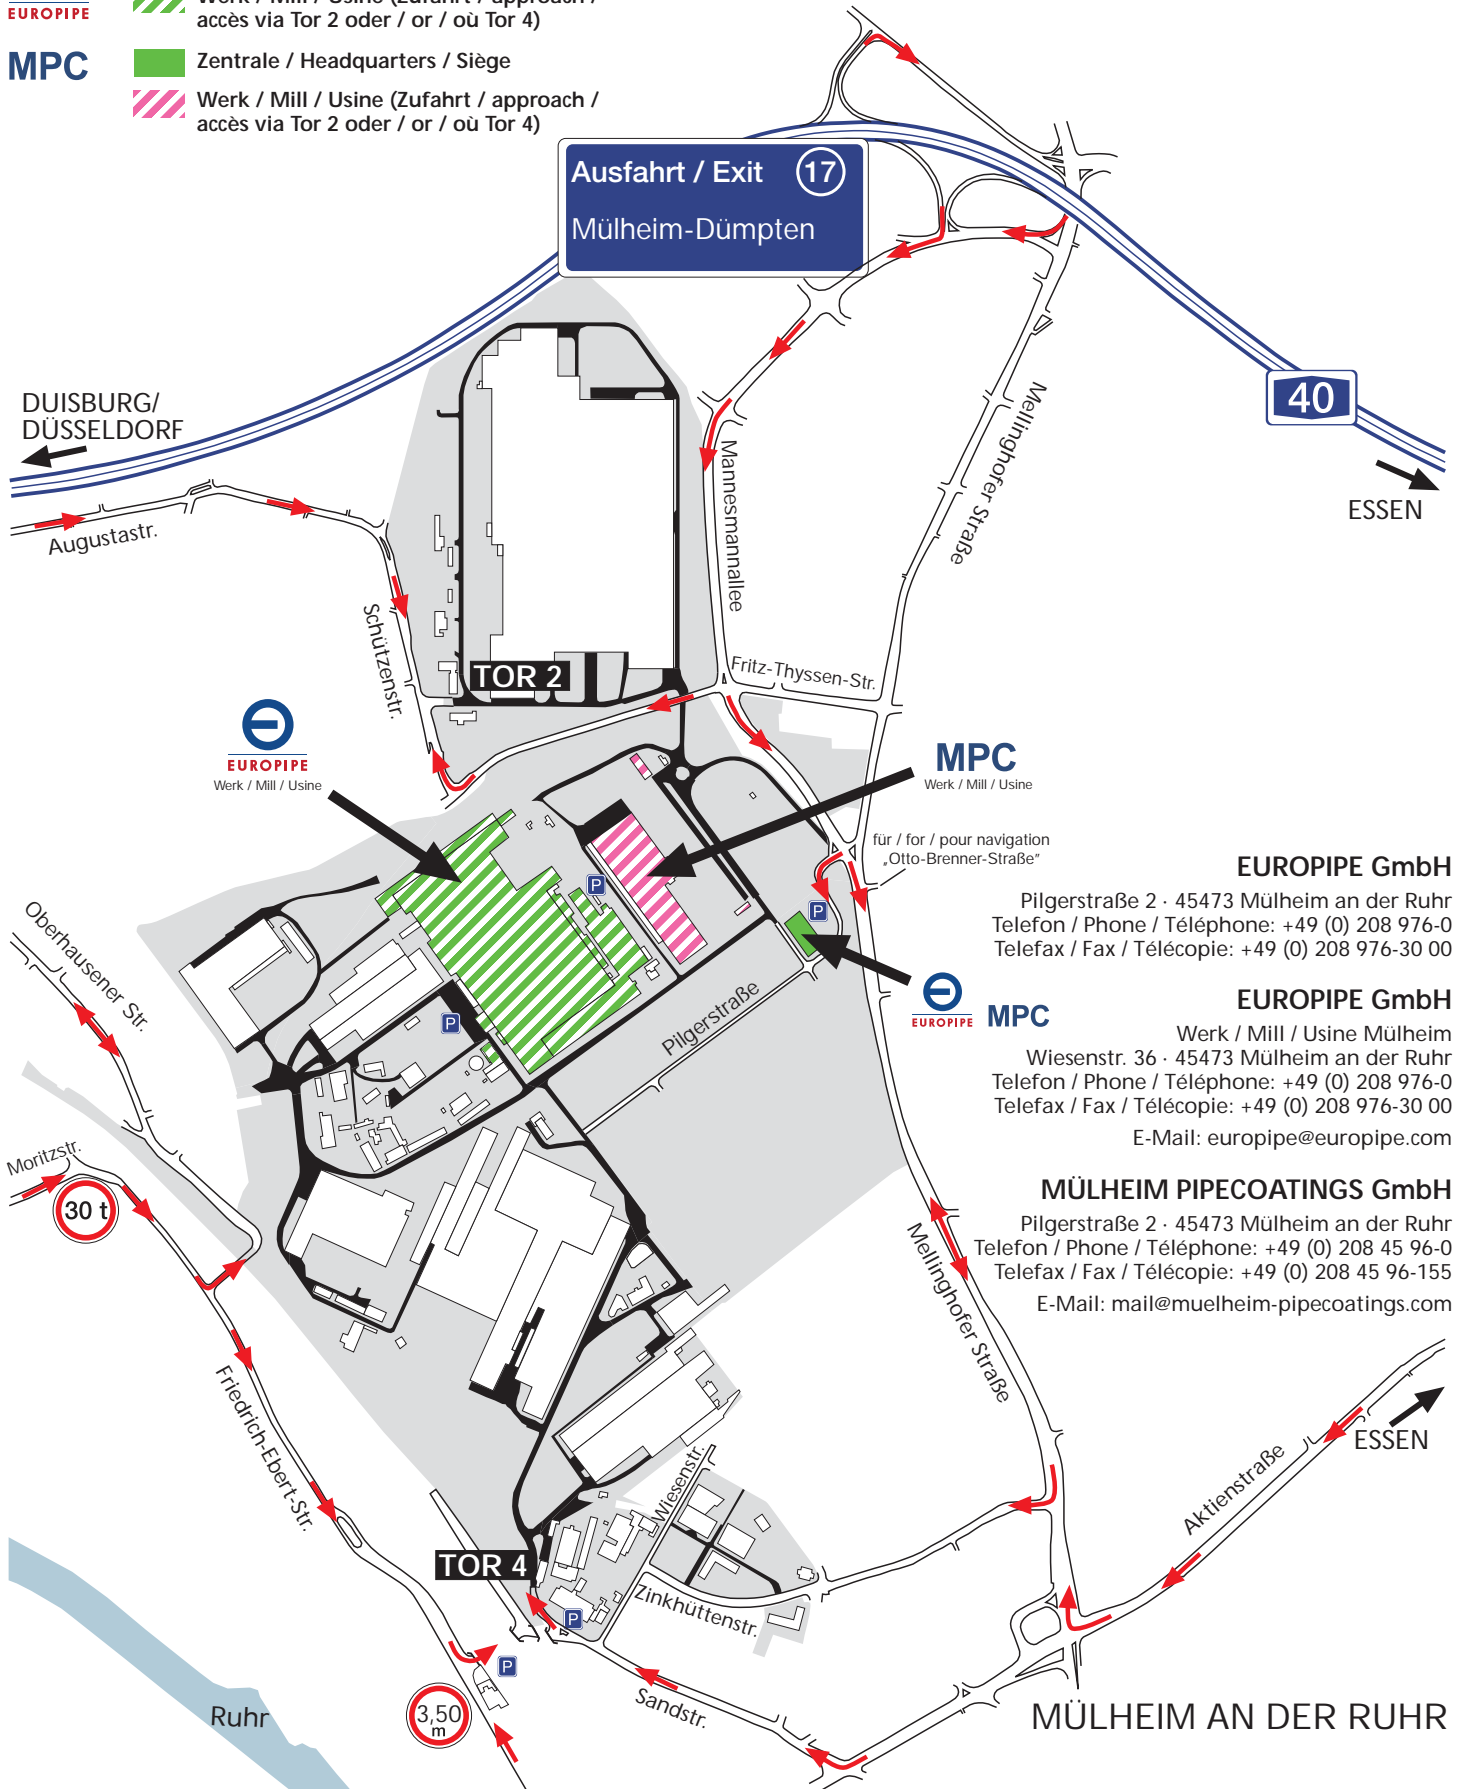

So finden Sie uns (Überblick) How to find us (general map) Comment nous trouver (plan général)

EUROPIPE

- Zentrale / Headquarters / Siège
- Werk / Mill / Usine (Zufahrt / approach / accès via Tor 2 oder / or / où Tor 4)

So finden Sie uns (Nahbereich)
 How to find us (close-up plan)
 Comment nous trouver (plan détaillé)

EUROPIPE

Zentrale / Headquarters / Siège
Werk / Mill / Usine (Zufahrt / approach / accès via Tor 2 oder / or / où Tor 4)

MPC

Zentrale / Headquarters / Siège
Werk / Mill / Usine (Zufahrt / approach / accès via Tor 2 oder / or / où Tor 4)

MPC
 Werk / Mill / Usine

für / for / pour navigation
 „Otto-Brenner-Straße“

EUROPIPE GmbH