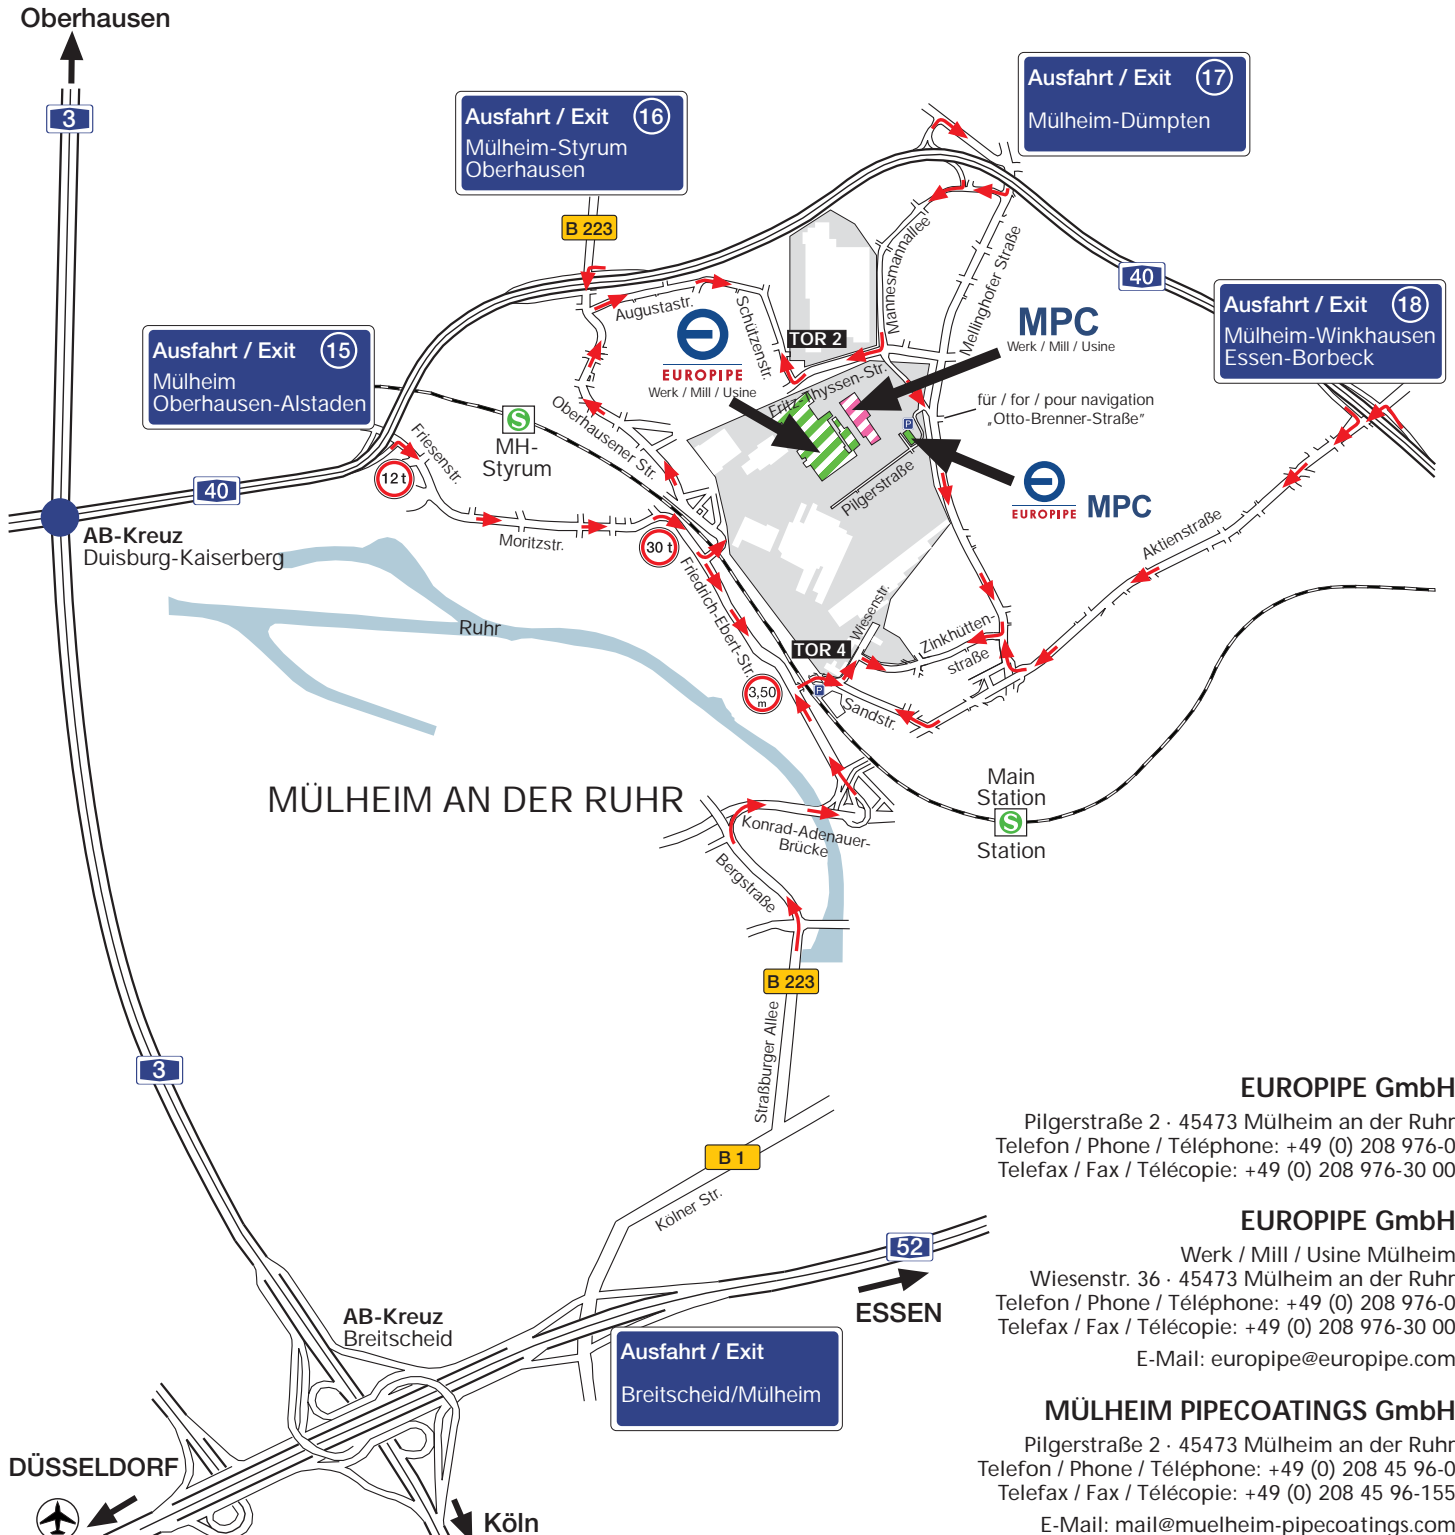

So finden Sie uns (Überblick) How to find us (general map) Comment nous trouver (plan général)

EUROPIPE

- Zentrale / Headquarters / Siège
- Werk / Mill / Usine (Zufahrt / approach / accès via Tor 2 oder / or / où Tor 4)

- Zentrale / Headquarters / Siège
- Werk / Mill / Usine (Zufahrt / approach / accès via Tor 2 oder / or / où Tor 4)

EUROPIPE GmbH

Pilgerstraße 2 · 45473 Mülheim an der Ruhr
Telefon / Phone / Téléphone: +49 (0) 208 976-0
Telefax / Fax / Télécopie: +49 (0) 208 976-30 00

So finden Sie uns (Nahbereich)
 How to find us (close-up plan)
 Comment nous trouver (plan détaillé)

EUROPIPE

Zentrale / Headquarters / Siège
Werk / Mill / Usine (Zufahrt / approach / accès via Tor 2 oder / or / où Tor 4)

MPC

Zentrale / Headquarters / Siège
Werk / Mill / Usine (Zufahrt / approach / accès via Tor 2 oder / or / où Tor 4)

MPC
 Werk / Mill / Usine

für / for / pour navigation
 „Otto-Brenner-Straße“

EUROPIPE GmbH